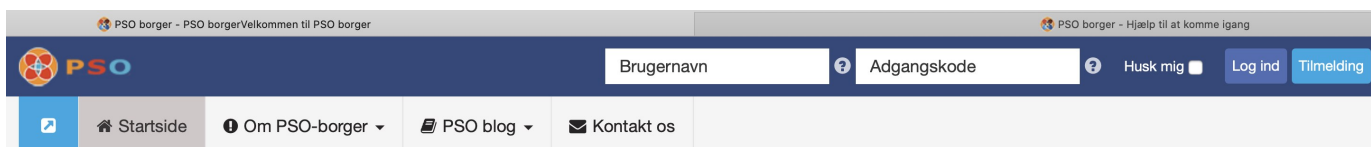

Har du glemt din kode til PSO borger?

Du kan heldigvis selv lave en ny:-)

Glemt adgangskode

Nulstil adgangskode

Login på PSO borger igen

1. Find link til nulstilling af adgangskode på PSO borger forsider NB: Skærbillede her er som den vises på computer. Siden ser lidt anderledes ud på mobil!