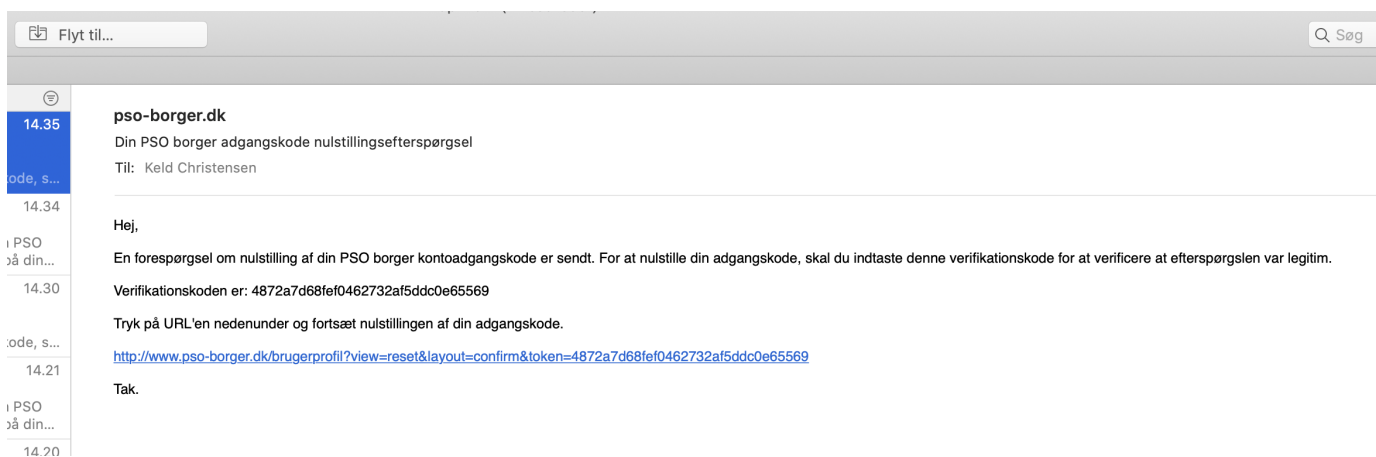

2. Skriv email adresse, og sæt flueben i "Jeg er ikke robot" Og tryk send

PSO borger - Brugerprofil

PSO borger - Hjælp til at komme igang

Brugernavn Adgangskode Husk mig Log ind Tilmelding

Startside Om PSO-borger PSO blog Kontakt os

Angiv venligst e-mailadressen til din konto. En verificeringskode vil blive sendt til dig. Når du har modtaget verificeringskoden vil du kunne vælge en ny adgangskode til din konto.

E-mailadresse *

Captcha *

Jeg er ikke en robot

reCAPTCHA
Privatliv - Vilkår

Send

3. Åben mail fra PSO borger, i din mailboks, og tryk på link URL'en. Verifikationskode læses automatisk, og du kan herefter vælge en ny kode.

4. Log på www.pso-borger.dk med din nye kode. Hvis det IKKE lykkedes, kan du altid få hjælp under "kontakt os" som ligger øverst til højre på PSO borger